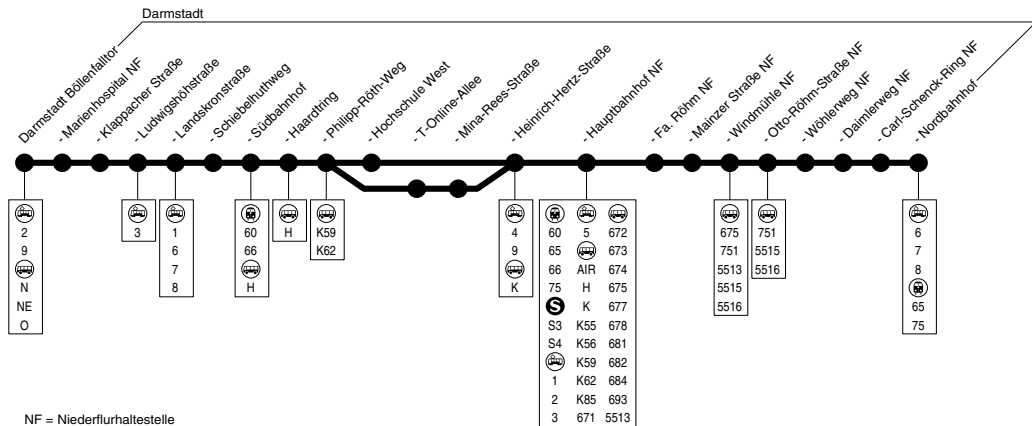

R

Darmstadt Böllenthaltor → Hauptbahnhof → Windmühle → Darmstadt Nordbahnhof

HEAG mobiBus GmbH & Co. KG, Klappacher Str. 172, 64285 Darmstadt, Tel.: (06151) 709-4900