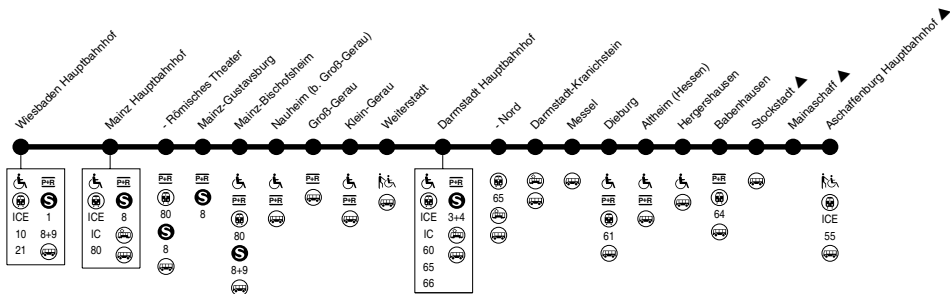

▲ = Übergangstarif RMV-VAB

♿ : Station für Rollstuhlfahrer zugänglich

♿ : Station für Rollstuhlfahrer mit Hilfe zugänglich

Fertigstellung des barrierefreien Zugangs in Nauheim im Laufe des Jahres 2012

**75****Wiesbaden Hbf → Mainz Hbf → Darmstadt Hbf →
Babenhausen (→ Aschaffenburg Hbf)**