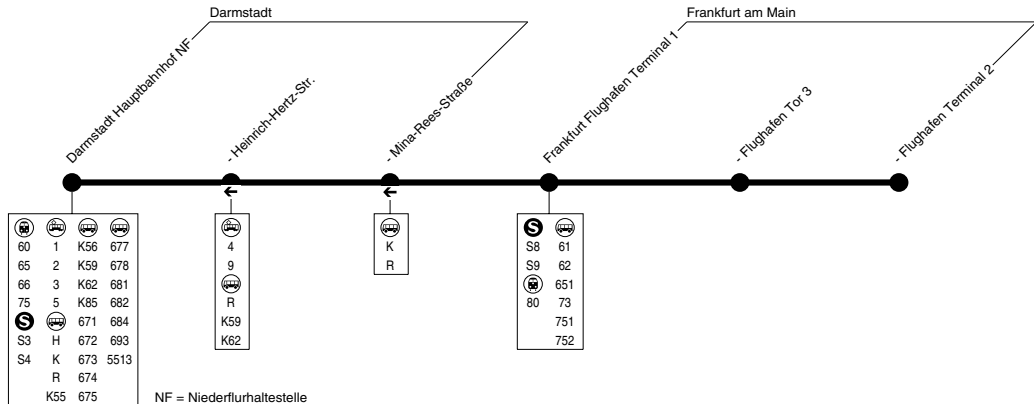

AIR

Darmstadt Hbf → Frankfurt Flughafen Terminal 1 und 2 und zurück

HEAG mobiBus GmbH & Co. KG, Klappacher Str. 172, 64285 Darmstadt, Tel.: (06151) 709-4900