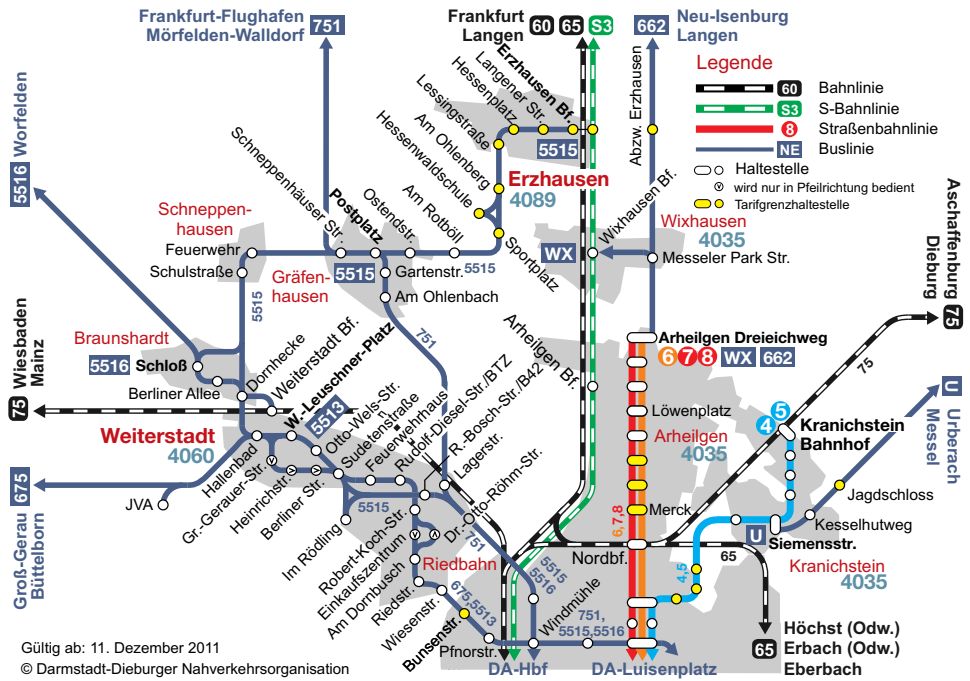

Liniennetz Weiterstadt

Gültig ab: 11. Dezember 2011
© Darmstadt-Dieburger Nahverkehrsorganisation