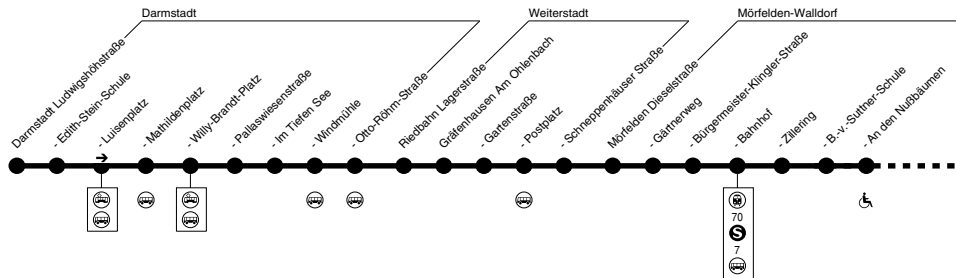

751

Darmstadt Mathildenplatz → Gräfenhausen → Ffm Flughafen Terminal 1

Werner GmbH & Co. KG, Tel.: 01803 11 3456 (9ct/Min a. d. dt. Festnetz, Mobilfunkpreise anbieterabhängig, max. 42 ct/Min.)

: Haltestelle für Rollstuhlfahrer zugänglich