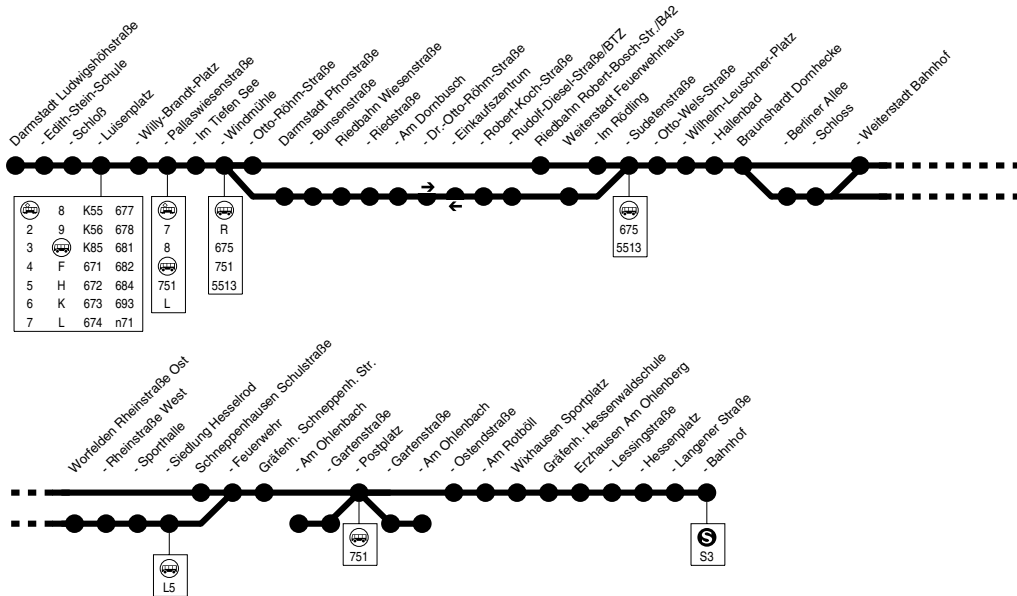

16 = nicht am 31.12

A6 = Fahrt der Linie 5516

5515/5516

Darmstadt Schloß → Weiterstadt → Braunshardt → Worfelden / Erzhausen Bahnhof

HAV Verkehrsbetriebsgesellschaft & Co.KG, Bismarckstr. 112-114, 64293 Darmstadt, Tel.: (06151) 316490