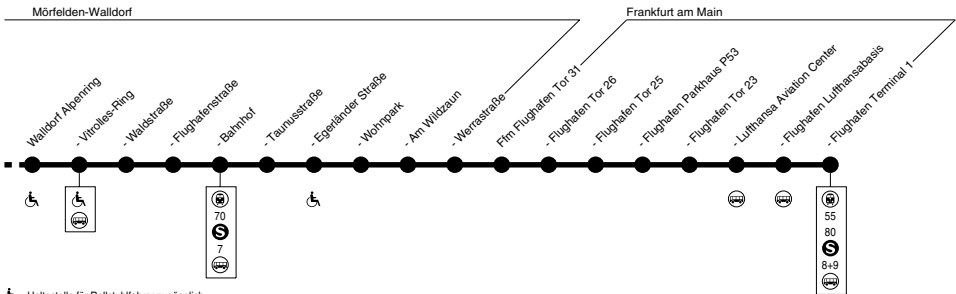

751

Darmstadt Mathildenplatz → Gräfenhausen → Ffm Flughafen Terminal 1

Werner GmbH & Co. KG, Tel.: 01803 11 3456 (9ct/Min a. d. dt. Festnetz, Mobilfunkpreise anbieterabhängig, max. 42 ct/Min.)

: Haltestelle für Rollstuhlfahrer zugänglich