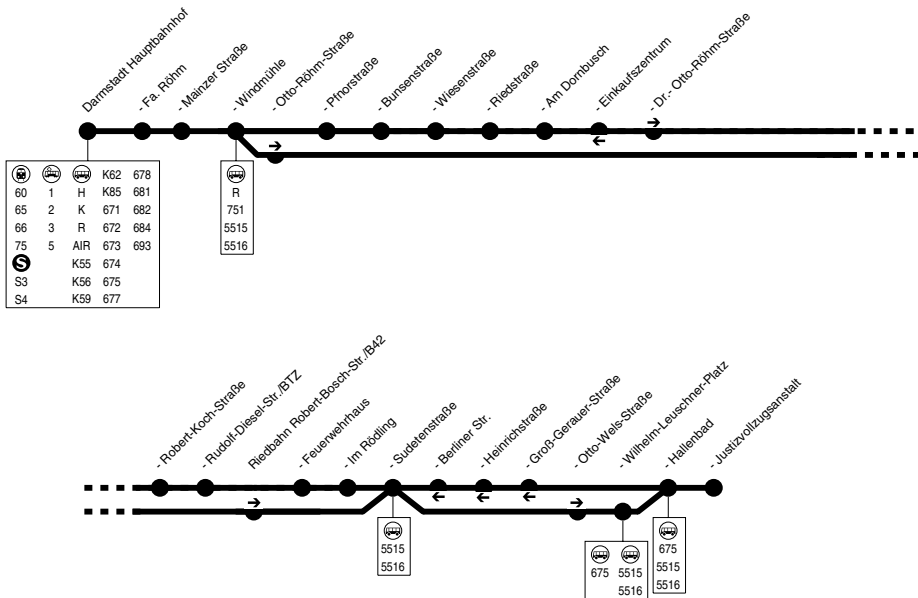

5513

Darmstadt Hbf → Riedbahn → Weiterstadt

HAV Verkehrsbetriebsgesellschaft & Co.KG, Bismarckstr. 112-114, 64293 Darmstadt, Tel.: (06151) 316490