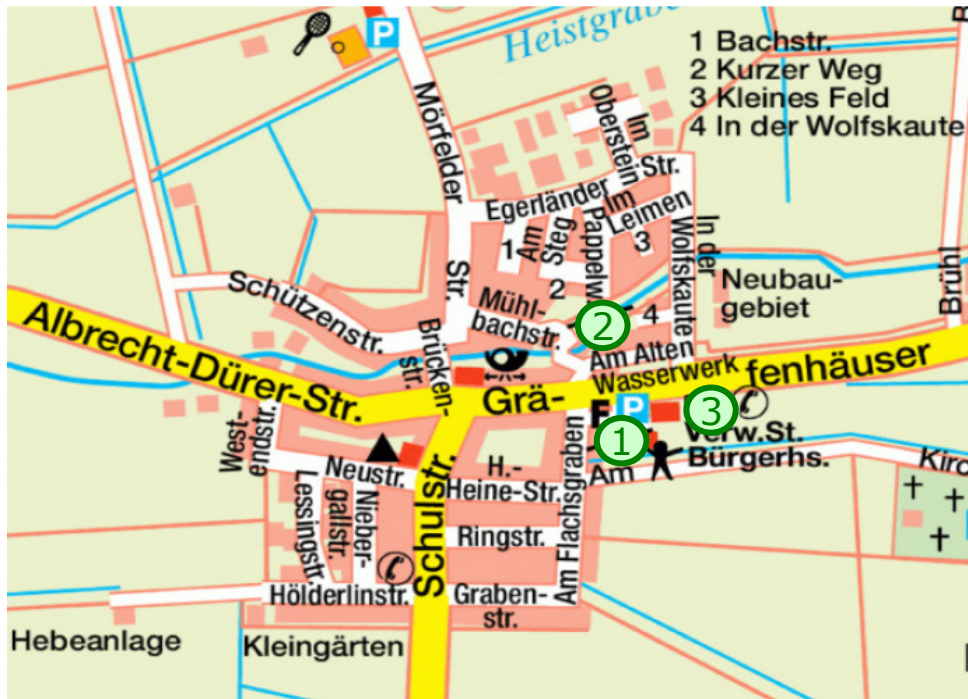

Spielplätze in Schneppenhausen

- ① **Bürgerhaus (1.768 qm)**
Spielplatz mit Kletteranlage, Spielkombination und Schaukel für Kleinkinder, Sandkiste mit Spielhaus, Federwippe, Schaukel, Drehkreisel, Wipptraktor und Drehwippgerät
- ② **Am Alten Wasserwerk (568 qm)
Themenspielplatz „Palmenbaumhaus“**
Palmenbaumhaus mit Rutschbahn und Hängematte, Strandgutkiste, Holzskulpturen, Sandkiste, Federwipptieren, Wackelscheibe und Schaukel
- ③ **Gräfenhäuser Strasse**
Bolzplatz und Basketballfeld