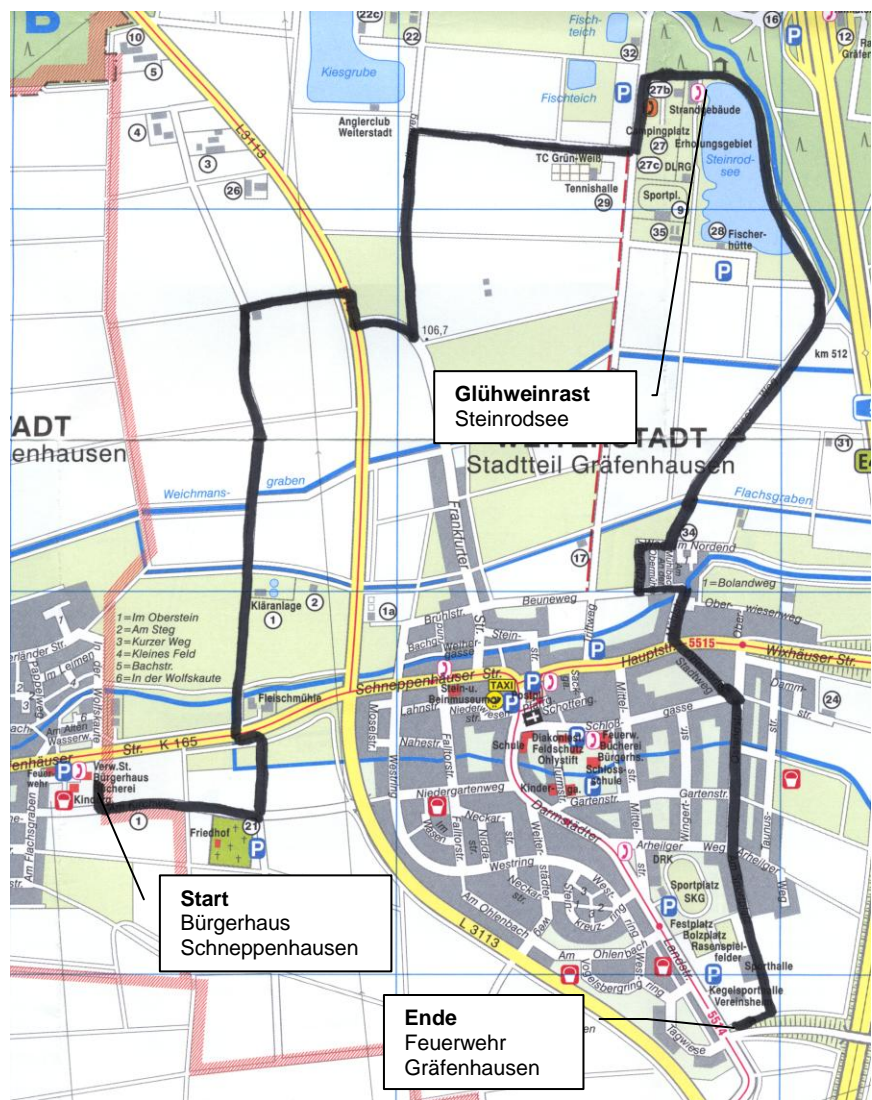

Der Seniorenbeirat und die Familien-, Frauen- und Seniorenbeauftragte laden zur Informationsveranstaltung „Periphere Arterielle Verschlusskrankheit“ ein.

Termin:

Dienstag, den 19. Januar 2010, um 19.00 Uhr im Bürgerzentrum Weiterstadt.

Gemarkungsgang 2010

Der Gemarkungsgang findet am Samstag, den 9. Januar 2010 statt. Treffpunkt der Teilnehmerinnen und Teilnehmer ist um 10:00 Uhr am Bürgerhaus in Schneppenhausen.

Von da aus führt die Route zum Kirchweg vorbei am Friedhof Gräfenhausen/Schneppenhausen weiter bis zur Nickelsmühle in Richtung Kläranlage. Weiter geht es entlang des Weichmansgrabens über die Frankfurter Straße zum Triftweg, diesem folgend bis zum Steinrodsee. Hier findet die Glühweinrast statt.

Danach geht es um den Steinrodsee auf den Erzhäuser Weg, weiter in die Mühlstraße, die Hauptstraße auf den Oberdörfer Stadtweg. Von dort in die Ostendstraße zum Sportplatz und zum Abschluss ins Feuerwehrgerätehaus Gräfenhausen.

Die Wegstrecke beträgt ca. 8 km.

Anreise der Teilnehmerinnen und Teilnehmer mit dem Bus:

Bus Nr. 1 Abfahrt um 9:00 Uhr	Bus Nr. 2 Abfahrt um 9:15 Uhr
Stadtteil Braunshardt Haltestelle Schloss Stadtteil Riedbahn Haltestellen Wiesenstraße/Grüner Weg Wiesenstraße/Riedstraße Dr.-Otto-Röhm-Straße Stadtteil Gräfenhausen Haltestellen Sportplatz, Am Ohlenbach Postplatz Schneppenhäuser Straße	Weiterstadt Haltestellen Rudolf-Diesel-Straße/BTZ Feuerwehr Sudetenstraße Otto-Wels-Straße Wilhelm-Leuschner-Platz Hallenbad 