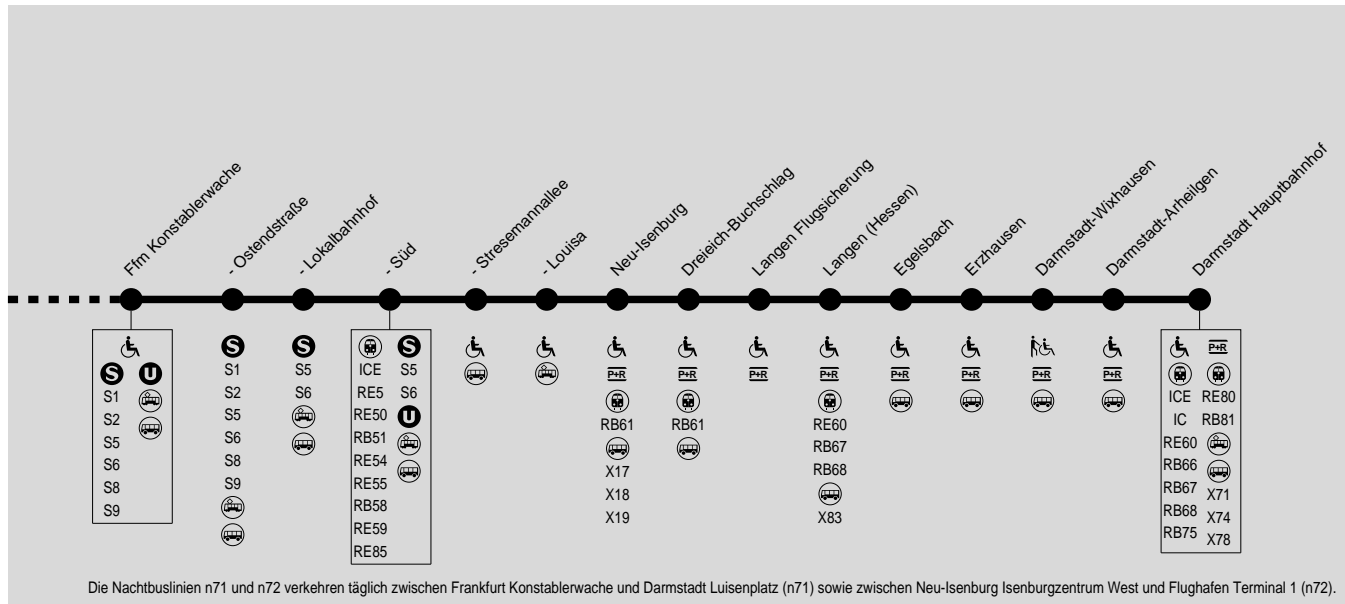

S**S3/S4****Bad Soden (S3)
Kronberg (S4)** ➤ Frankfurt Hbf → Langen → Darmstadt Hbf

RMV-Servicetelefon: 069 / 24 24 80 24

: Station für Rollstuhlfahrer zugänglich

: Station für Rollstuhlfahrer mit Hilfe zugänglich