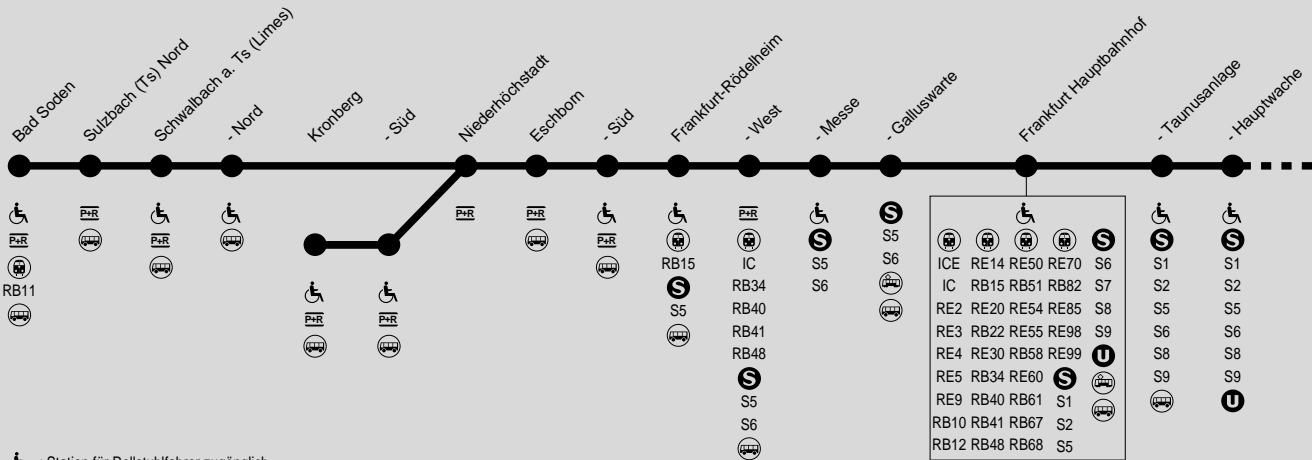

S**S3/S4****Bad Soden (S3)
Kronberg (S4)** ➤ Frankfurt Hbf → Langen → Darmstadt Hbf

RMV-Servicetelefon: 069 / 24 24 80 24

: Station für Rollstuhlfahrer zugänglich

: Station für Rollstuhlfahrer mit Hilfe zugänglich