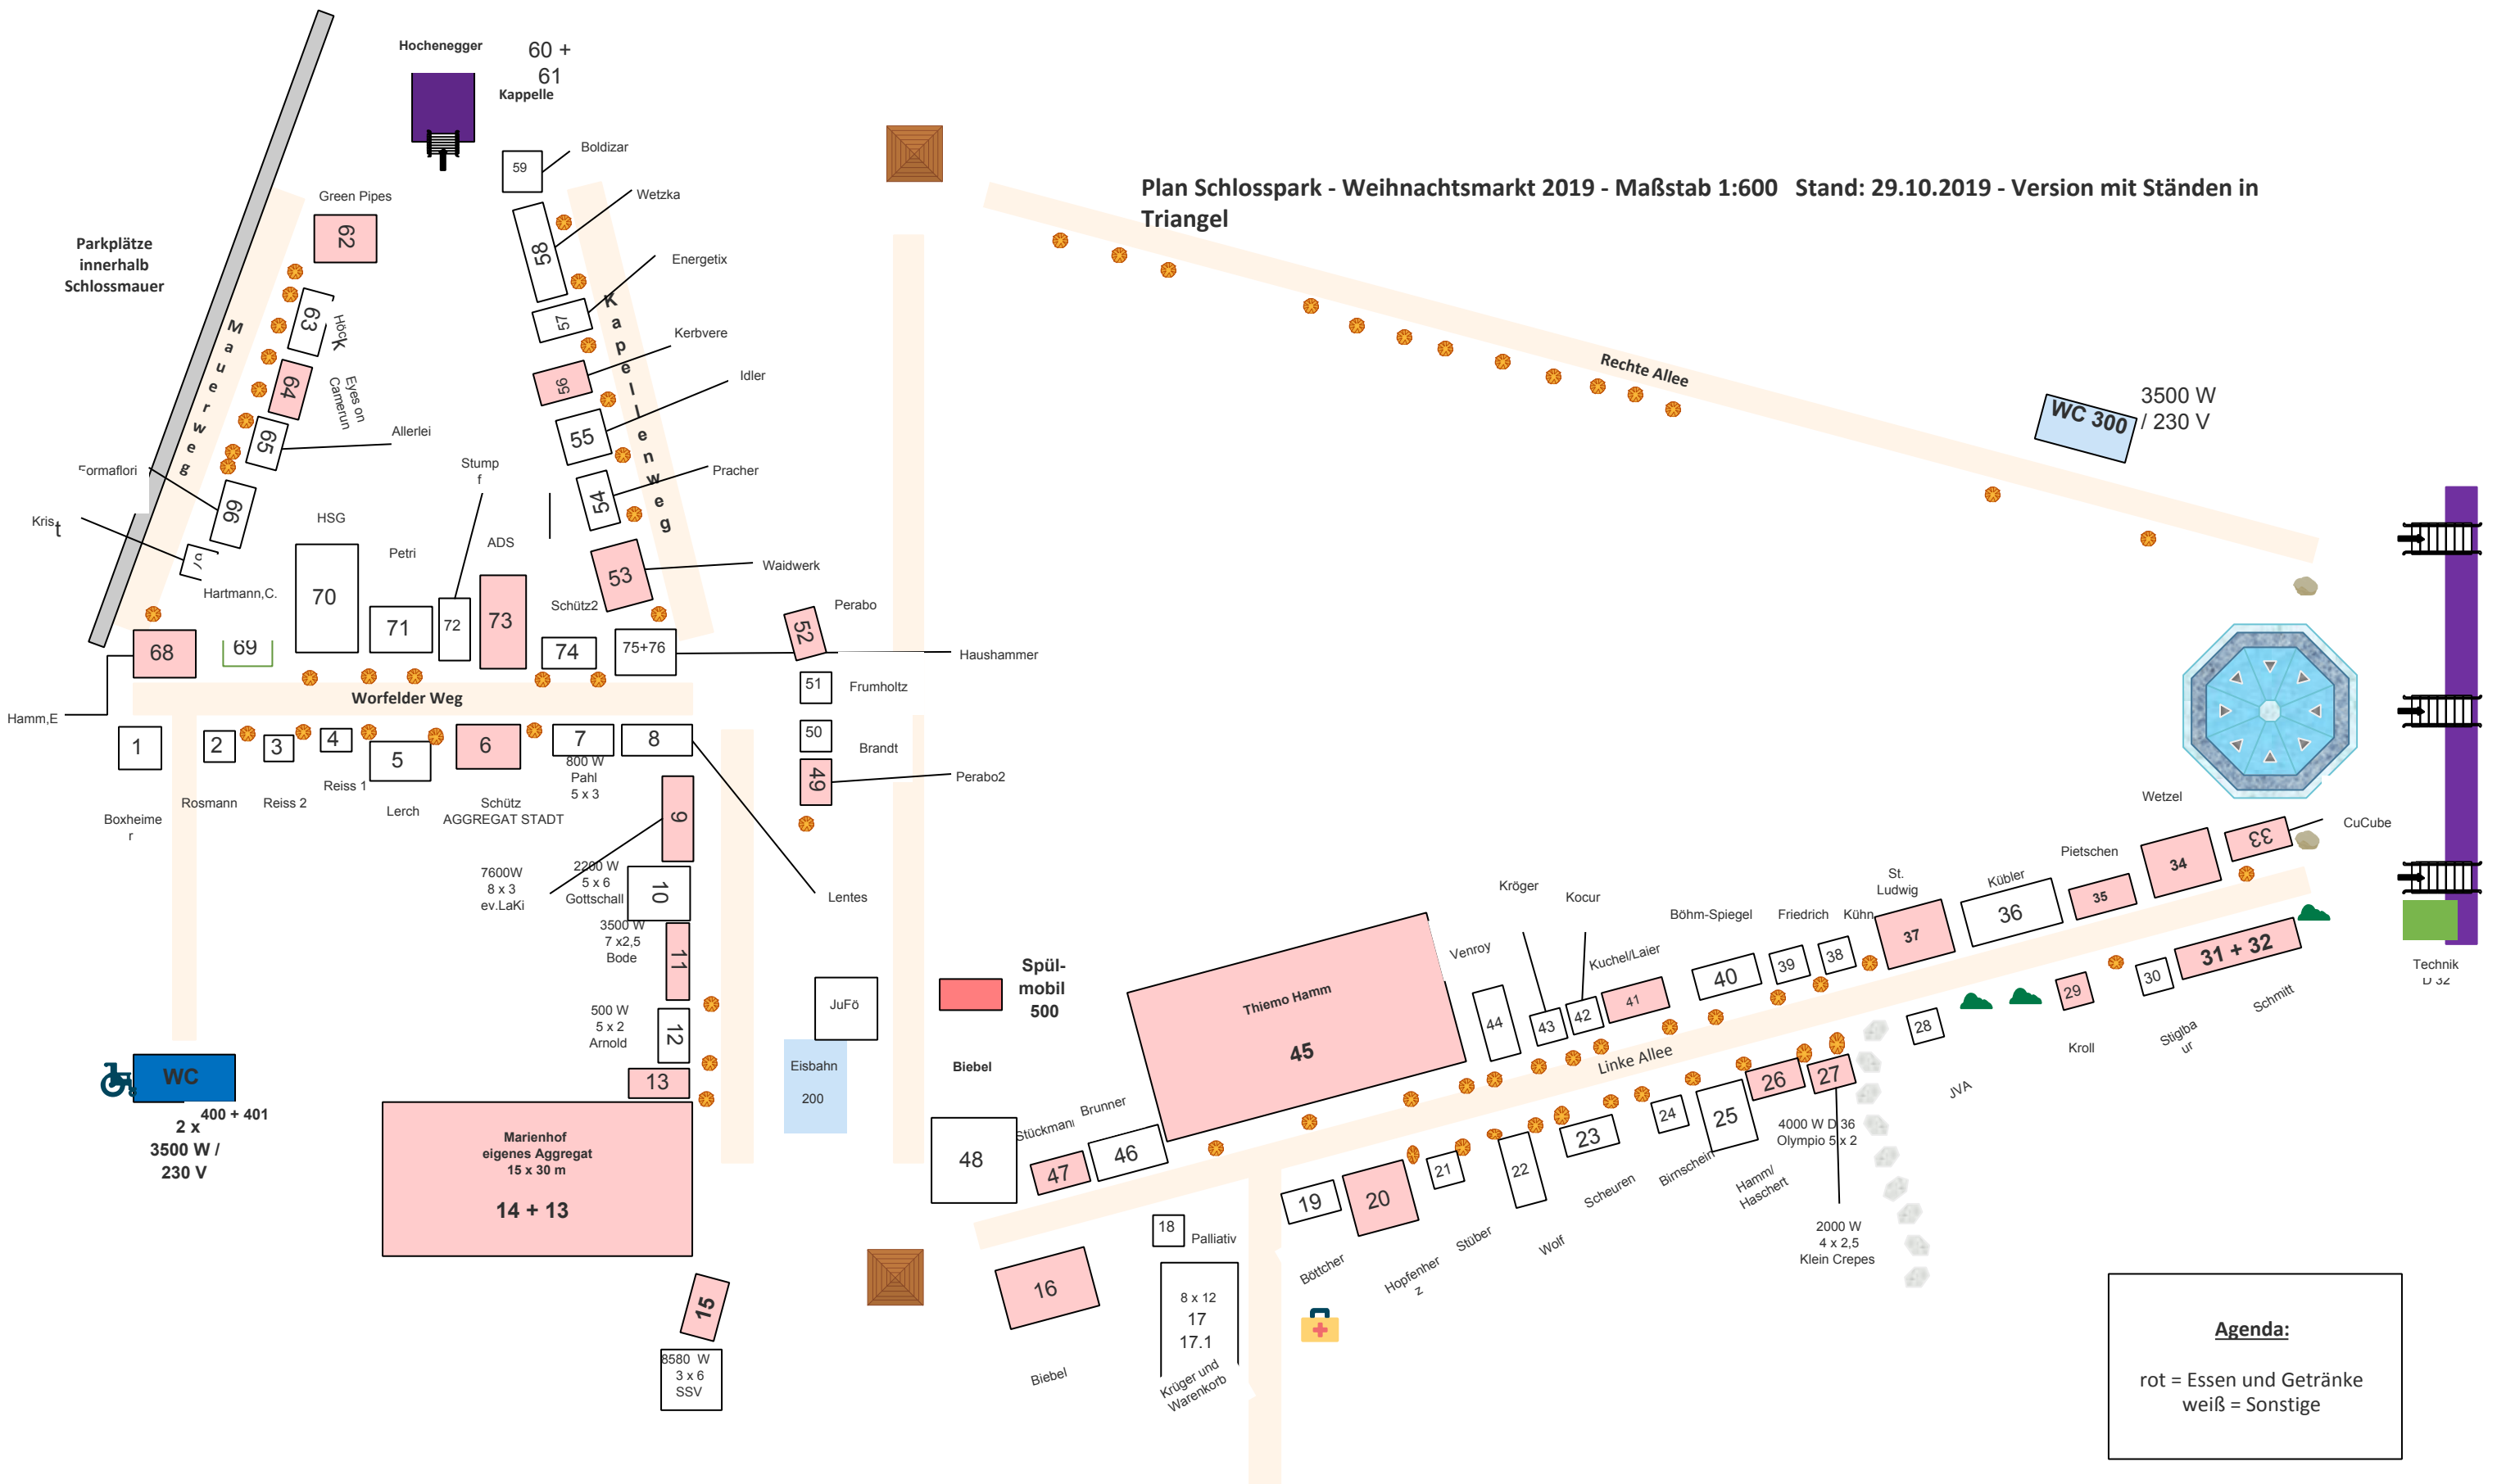

Plan Schlosspark - Weihnachtsmarkt 2019 - Maßstab 1:600 Stand: 29.10.2019 - Version mit Ständen in Triangel

Agenda:
 rot = Essen und Getränke
 weiß = Sonstige