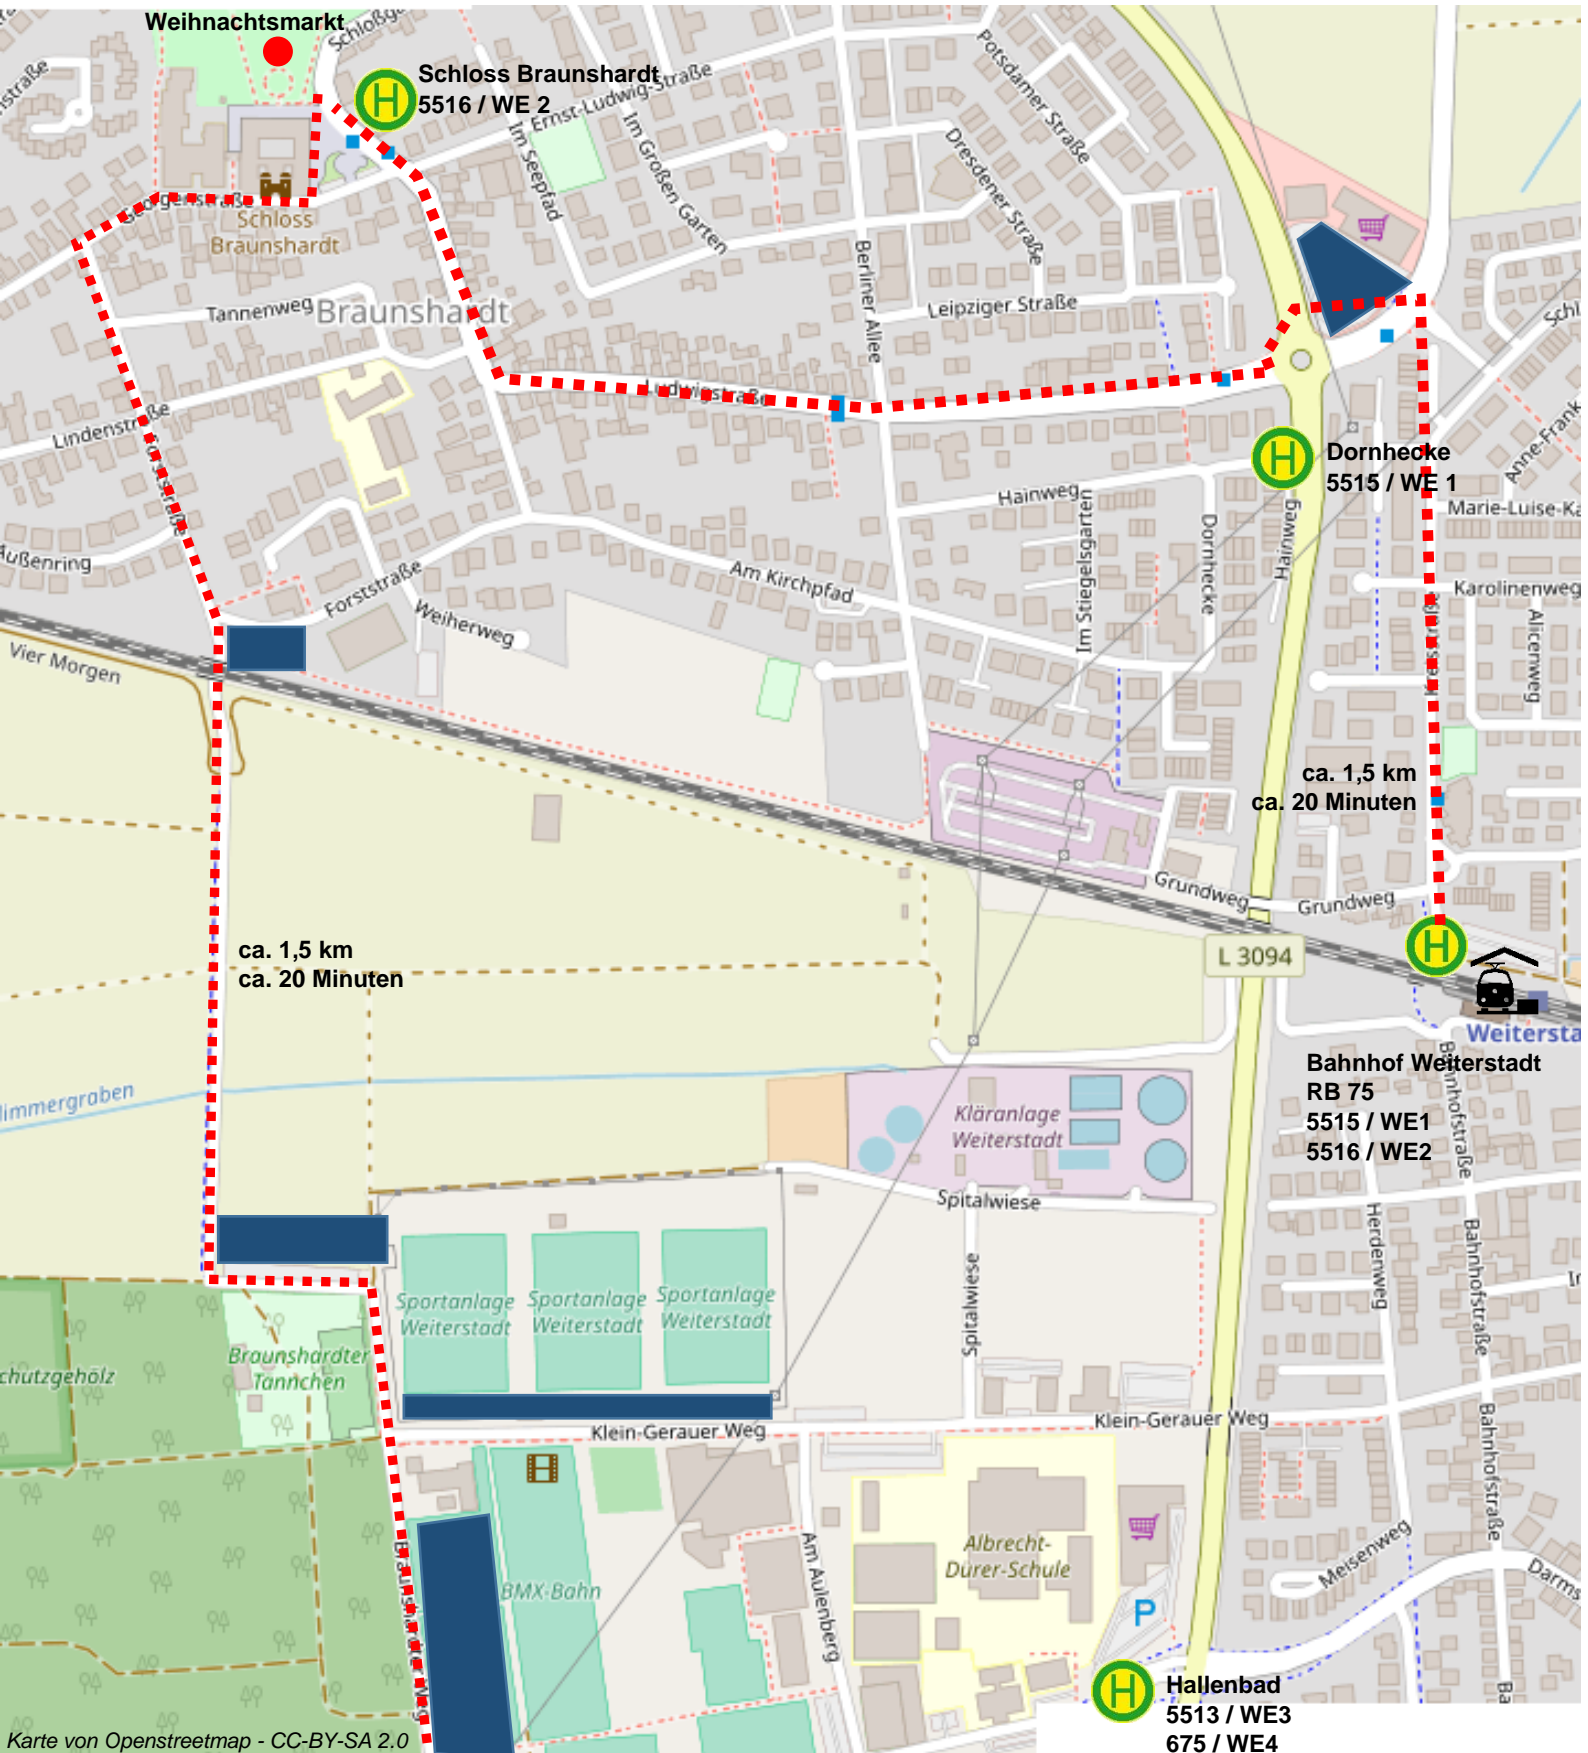

7.-9.
Dezember
2018

Weihnachts- und Kunsthandwerkermarkt Schlosspark Braunschardt

WEITERSTADT
wirken wohnen wachsen

ca. 1,5 km
ca. 20 Minuten

ca. 1,5 km
ca. 20 Minuten

Bahnhof Weiterstadt
RB 75
5515 / WE1
5516 / WE2

Hallenbad
5513 / WE3
675 / WE4

Parkflächen

Fußweg

Anschluss an
5515 / WE1
5516 / WE2