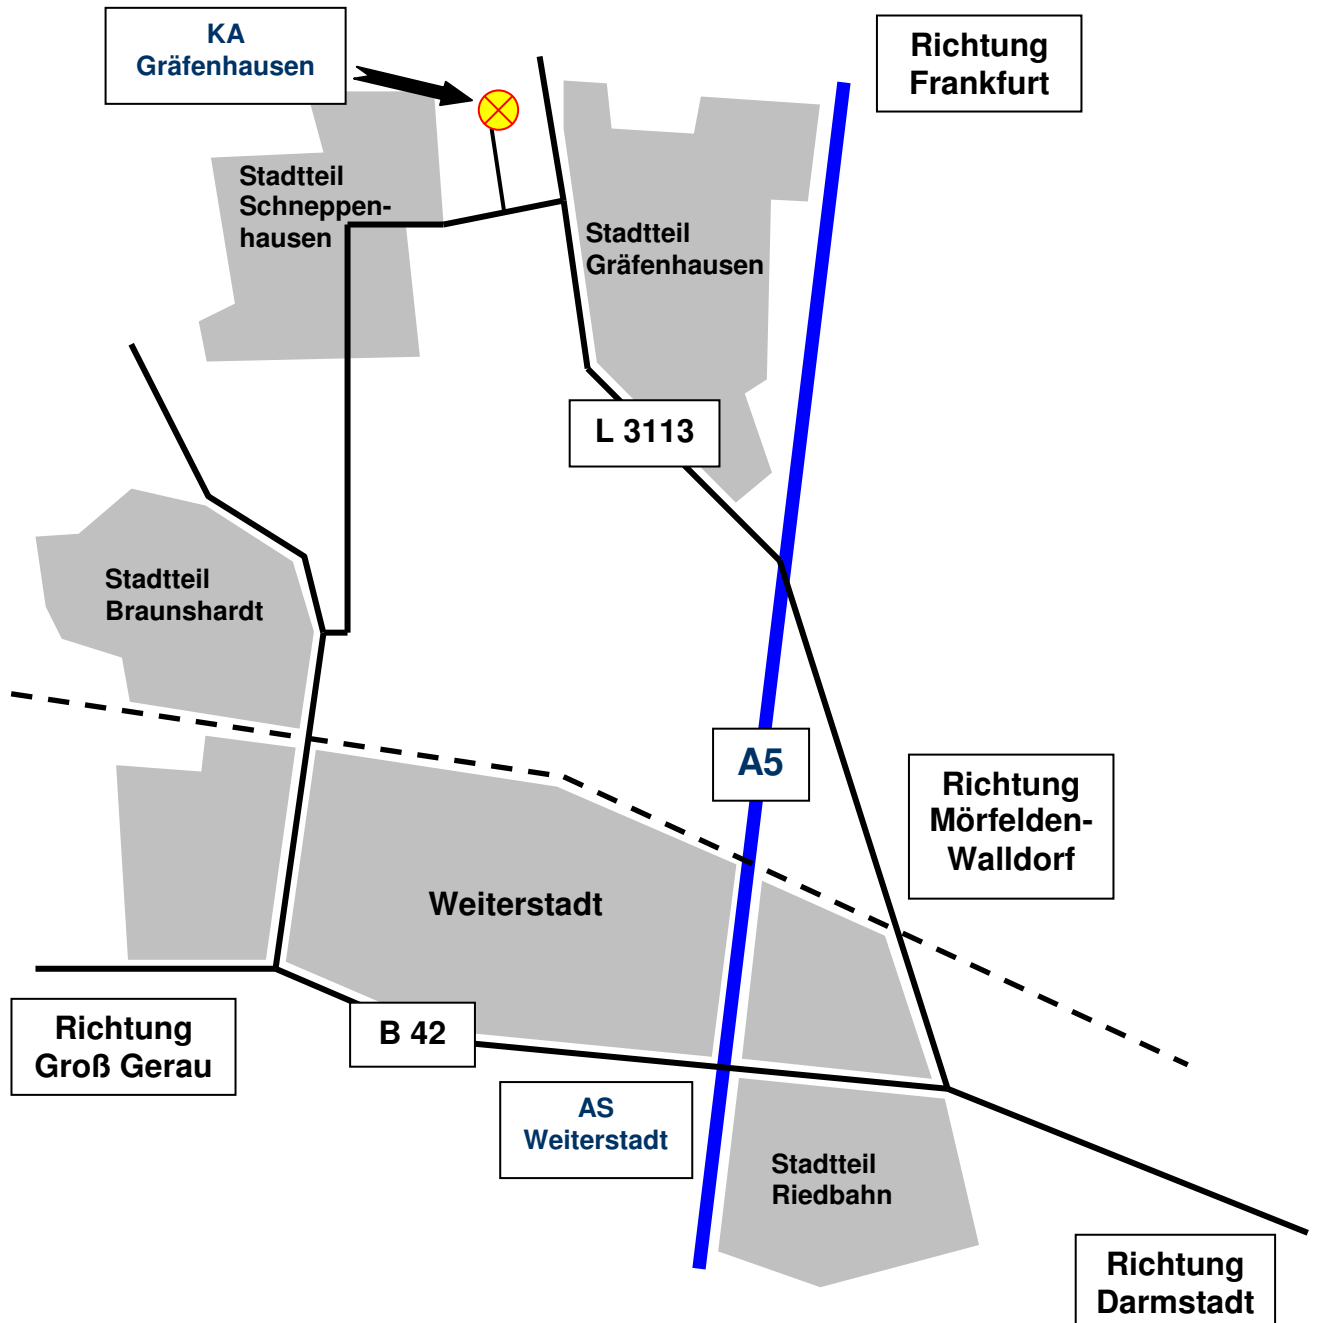

## ANFAHRTSSKIZZE

### Kläranlage und Verwaltungsgebäude Gräfenhausen

Schneppenhäuser Straße 53, 64331 Weiterstadt – Tel.: 06150/5456-0 – Fax.: -23

### Öffnungszeiten:

MO - FR von 08:00 bis 12:00 Uhr sowie MO – DO von 14:00 bis 16:00 Uhr  
und nach telefonischer Vereinbarung